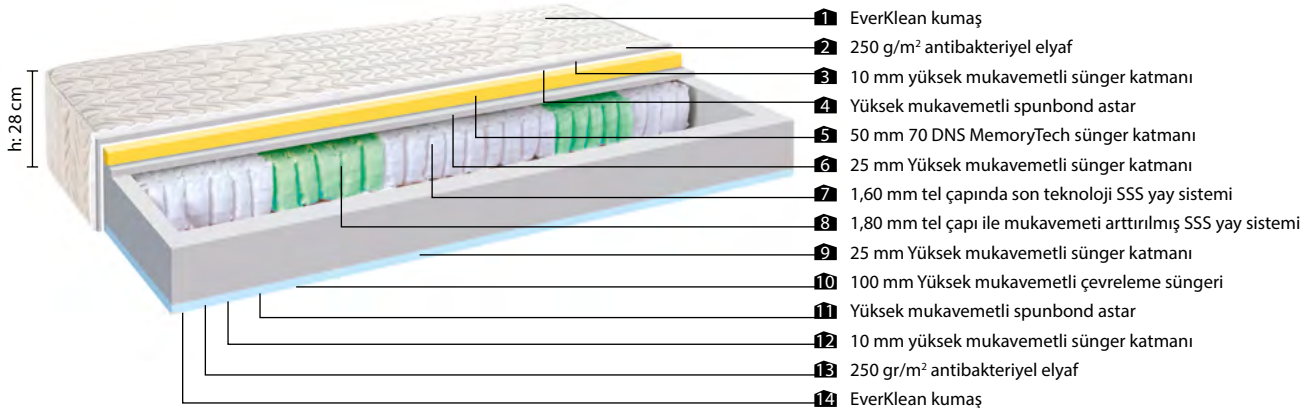

Planet Memory5z

Bir yüzünde uzay teknolojisi MemoryTech sünger ile, vücut ergonomisini göz önünde bulundurularak, mukavemeti arttırılmış, çelik tellerle oluşturulmuş 5 bölgeli SSS yay sistemli yatağımız, diğer yüzünde ise üstün sünger rahatlığını birarada sunmaktadır.

Memorytech

Uzay teknolojisi ile üretilen MemoryTech sünger, vücut ısısına göre şekil alarak, vücutta oluşan sinir baskılarını ve uyuşmaları azaltır. Düzenli kullanımda vücut hatlarına uyum sağlar.

5 bölgeli SSS torba yay sistemi, omurga sağlığını korumakta yardımcı olur. Böylelikle Memory5z yataklar, ağrısız bir uyku deneyimi sunar.

EverKlean®

EverKlean tekniğiyle yatağa kazandırılan "Leke Tutmazlık", "Su iticilik" ve "Yağ iticilik" gibi özellikler, her türlü lekeyle kolayca baş etmenizi ve seneler boyunca tertemiz bir yatağa sahip olmanıza olanak sağlıyor.

SSS Silence Spring System

21. yüzyılın uyku teknolojisi olan, birbirinden bağımsız hareket eden torba yay sistemi, sizleri sessiz ve dingin bir uykuya davet ediyor.