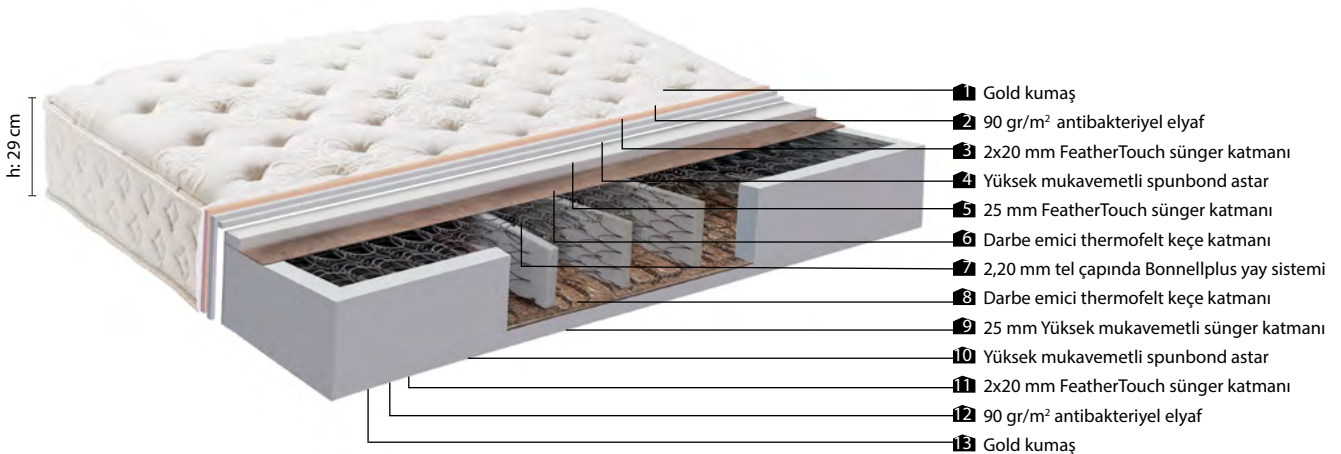

Göz alıcı asalette kumaşı ve detayları ile gözünüze ve sağlığınıza hitap ederken feathertouch sünger ile vazgeçilmez bir uyku konforu sunar.

BonnellPlus

Vücudun ağırlık merkezleri dikkate alınarak, PU destek modülleriyle takviye edilmiş full ortopedik yay sistemidir.

Planet mühendislerinin rahatınız için geliştirmiş olduğu iki ayrı yüzünde iki ayrı uyku konforunu sunan malzemelerin bir araya getirilmesi ile üretilmekte olan bu yataklarda ister sert ve dinamik isterseniz konforlu ve rahat bir hayatın kapılarını aralayacaksınız...

FeatherTouch

Yumuşaklığı ve konforu en üst seviyede hissedebilmeniz için, Planet mühendisleri tarafından geliştirilen FeatherTouch sünger kullanılmıştır.

Omurganızı denge içinde tutun.

Sağlıklı bir bedenin anahtarı iyi bir uykudur. İyi bir uykunun sırrı ise; omurganızı uyku esnasında dengede tutmaktır. BonnellPlus yay teknolojisi ile üretilmiş Ottoman yataklar bu ihtiyacınızı karşılar...