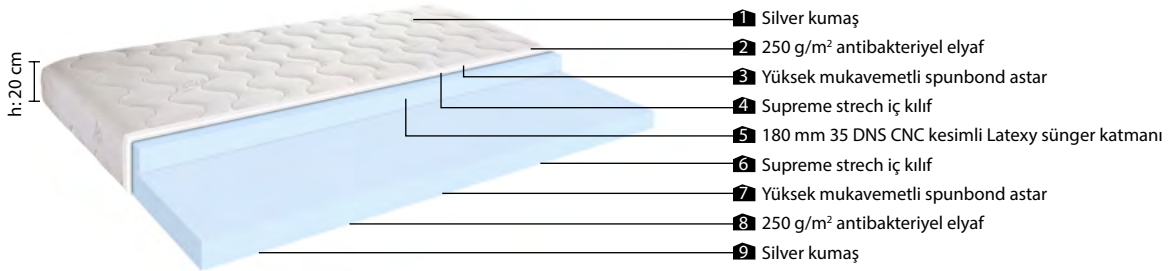

ViscoTherm LatexySilver

Kumaşında kullanılan gümüş iplikler sayesinde vücudunuzda gün boyu biriken negatif elektrikten eser bile kalmıyor; size ise dingin ve konforlu bir uyku çekmek kalıyor, ilave olarak, gümüşün doğal anti bakteriyel özelliği hijyen konusunu ön plana çıkarıyor.

Latexy

Doğanın insanlığa hediyesi olan, doğal Latex dokusunu hissettiren Latexy sünger teknolojisi, konforlu ve rahat uykularınız için Planet Mühendisleri tarafından geliştirildi.

Silver

Yatakta kullanılan gümüş iplikler sayesinde vücudunuzda gün boyu biriken negatif elektrikten eser bile kalmıyor; size ise dingin ve konforlu bir uyku çekmek kalıyor.

Practica

Yumuşacık bir dokuya ve terletmeme özelliğine sahip olan, türlü ev mikroorganizmasıyla tek başına savaştan anti-bakteriyel yıkanabilir kumaş. Ayrıca pratik fermuarı sayesinde yıkamaya imkan veriyor; zaman ve enerji tasarrufu sağlıyor.