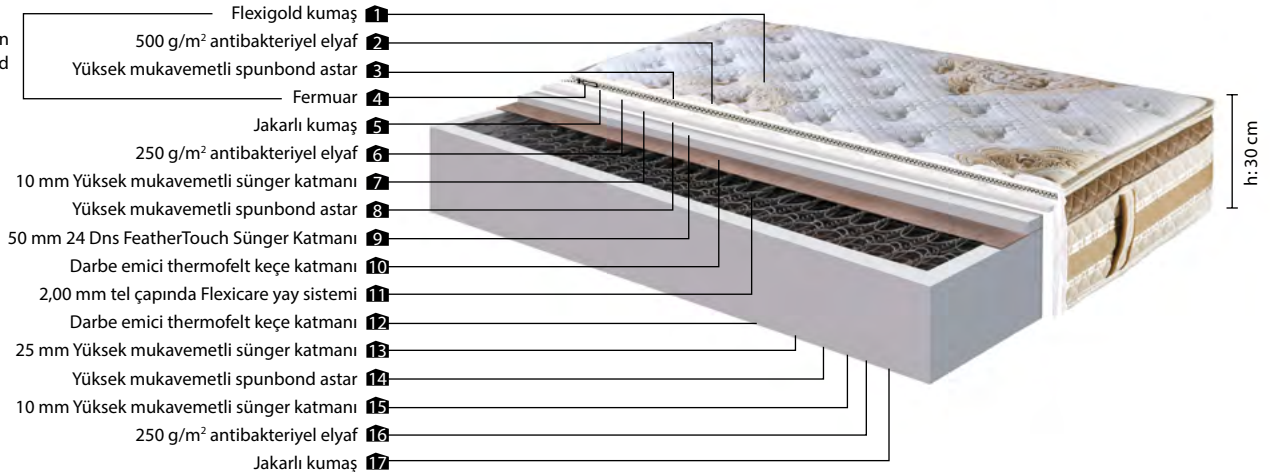

Flexicare

Robot teknolojisinin, yüksek karbonlu çelik tele kazandırdığı helezonik form sayesinde elde edilen, full ortopedik yay sistemidir.

Yatağı çevreleyen klima kanalı sayesinde terlemeyi minimize ederken, yatağın içinde sirküle olan temiz hava ile daha sağlıklı bir uykunun kapılarını aralayın.

Kolay çıkarılıp takılabilen fermuarlı ped