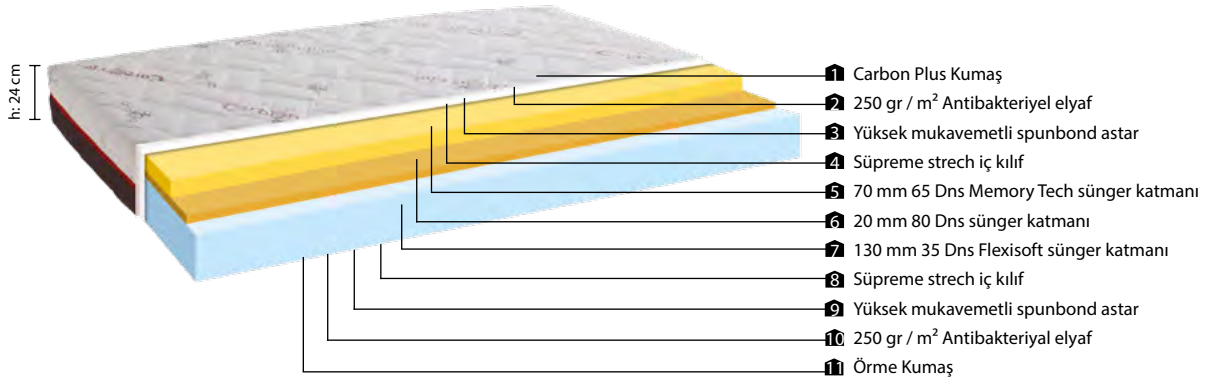

Memorytech

Uzay teknolojisi ile üretilen MemoryTech sünger, vücut ısısına göre şekil alarak, vücutta oluşan sinir baskılarını ve uyuşmaları azaltır. Düzenli kullanımda vücut hatlarına uyum sağlar.