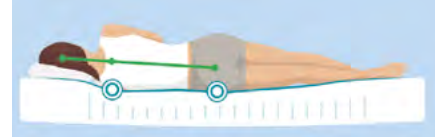

Omurganızı denge içinde tutun.

Sağlıklı bir bedenin anahtarı iyi bir uykudur. İyi bir uykunun sırrı ise; omurganızı uyku esnasında dengede tutmaktır. BonnellPlus yay teknolojisi ile üretilmiş Ottoman yataklar bu ihtiyacınızı karşılar...