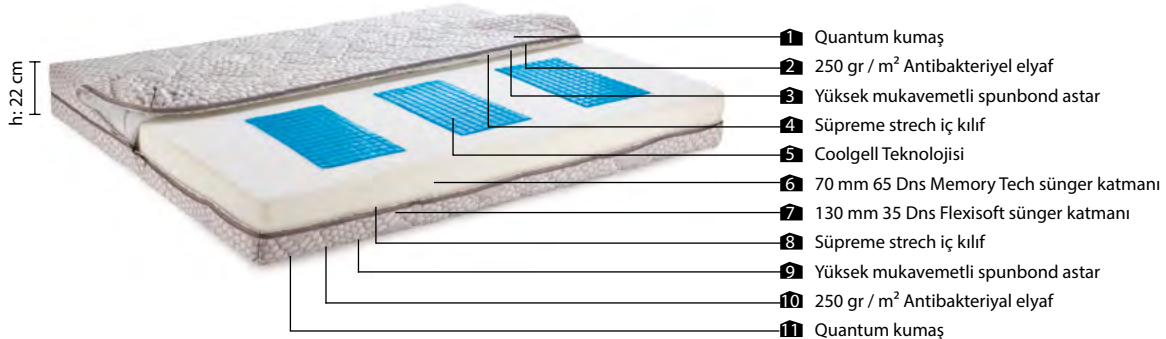

FLEXISOFT

Planet Mühendislerinin geliştirdiği, Flexisoft sünger uyku konforunuzu maximuma çıkartıyor.