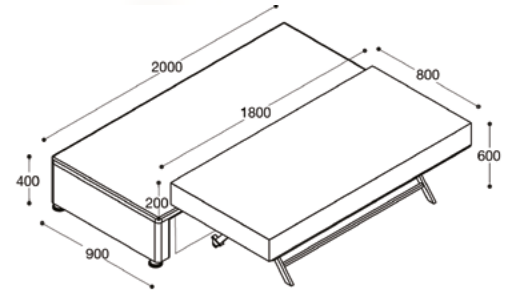

# Exclusive Yavrulu Baza

Kolayca açılıp kaldırabilen ekstra yatak keyfi.  
Yatılı konuklarınız için şık ve pratik bir alternatif.

\* Baza: h : ayak: 5cm / Kasa: 35cm/Toplam: 40cm \*\* Başlık : Derinlik : 4cm / Yükseklik : 104cm