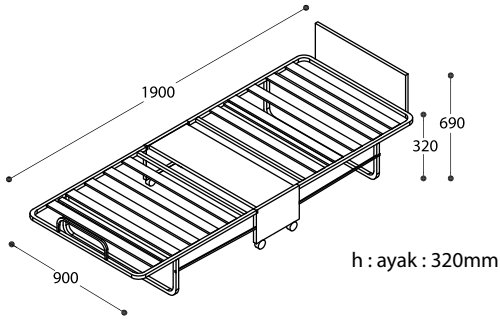

Relaxion Katlanır Somya Seti

Kademeli relax sırt mekanizması, latalı konstrüksiyonu ve Latexy sünger teknoloji yatağı ile hem misafirleriniz için sürpriz konforlu bir yatak hem de sizin için evinizin en rahat yatağını vad ediyoruz. Katlanabilir yapısıyla alandan tasarruf sağlayan, kolay taşınabilir ek misafir yatağı.