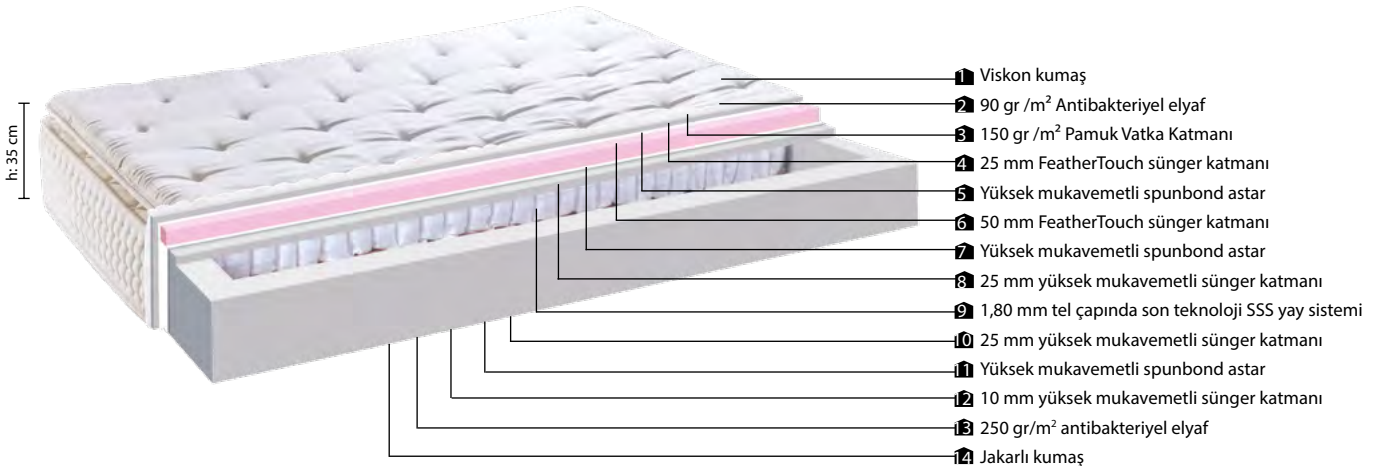

armella RoyalCrown

Konforlu bir uyku güzel bir günün başlangıcıdır. En iyi uykuya ulaşmak için üretilen Royal Crown Yatak, size yeni güne güzel uyanmanız için gerekli olan konforu sunuyor. Hava geçirgenliğine sahip ve yumuşak tuşeli özel viskonlu kumaşı ile uyku kalitesinin artmasına yardımcı olur. Planet Mühendislerinin geliştirdiği gerçek kuş tüyünü aratmayan FeatherTouch katmanı ve SSS paket yay sistemi ile size en güzel uykuyu sunuyor.

cotton

Pamuk, eşsiz bir filtreleme, bakteri mukavemeti, havalanma, nem tutma ve nemi tahliye etme özelliklerine sahiptir. Buna ek olarak doktorlar alerjisi olan hastalara ve çocuklara pamuk dolgu yatak kullanmalarını önermektedir.

21. yüzyılın uyku teknolojisi olan, birbirinden bağımsız hareket eden torba yay sistemi, sizleri sessiz ve dingin bir uykuya davet ediyor.

Planet mühendislerinin rahatınız için geliştirmiş olduğu iki ayrı yüzünde iki ayrı uyku konforunu sunan malzemelerin bir araya getirilmesi ile üretilmekte olan bu yataklarda ister sert ve dinamik isterseniz konforlu ve rahat bir hayatın kapılarını aralayacaksınız...

FeatherTouch

Yumuşaklığı ve konforu en üst seviyede hissedebilirsiniz için, Planet mühendisleri tarafından geliştirilen FeatherTouch sünger kullanılmıştır.