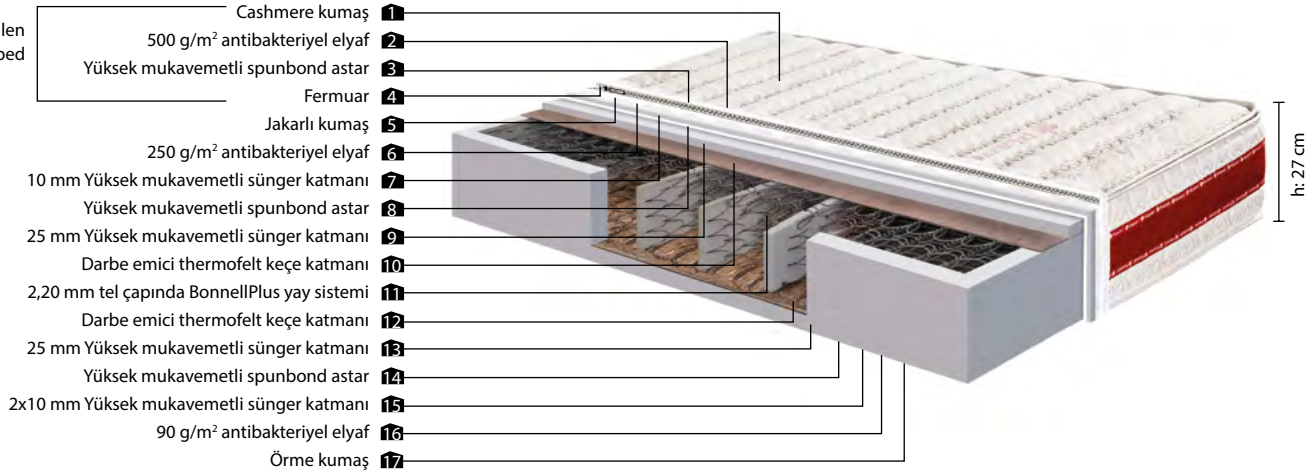

BonnellPlus

Vücudun ağırlık merkezleri dikkate alınarak, PU destek modülleriyle takviye edilmiş full ortopedik yay sistemidir.

Kolay çıkarılıp takılabilen fermuarlı ped