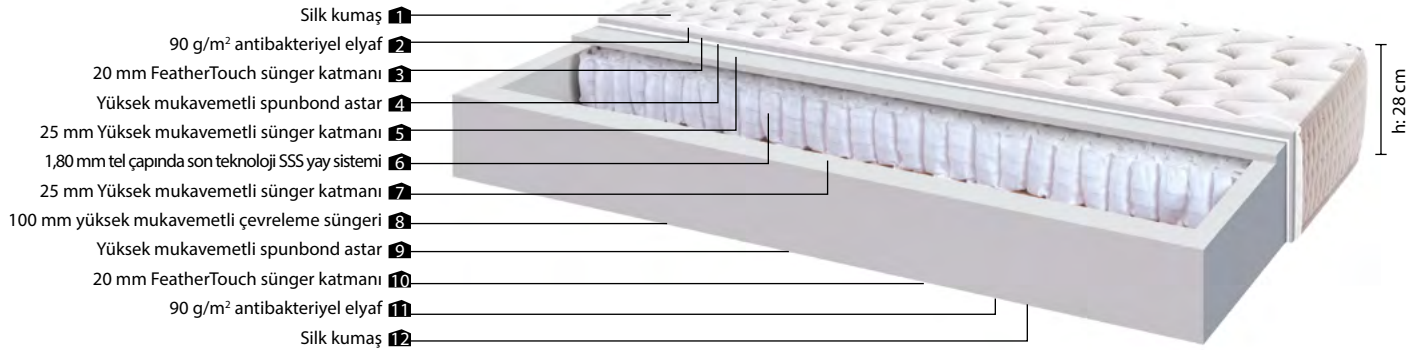

Elastica yatak, vücudun farklı bölgelerine bağımsız destek sağlayan torba yay sistemiyle omurga sağlığını korumakta yardımcı olur. Böylelikle Elastica yataklar ağırsız bir uyku deneyimi sunar.

Gerçek ipek elyafları ile üretilmiş yatak kumaşı ile ipeğin asaleti uykunuza değer katacak.