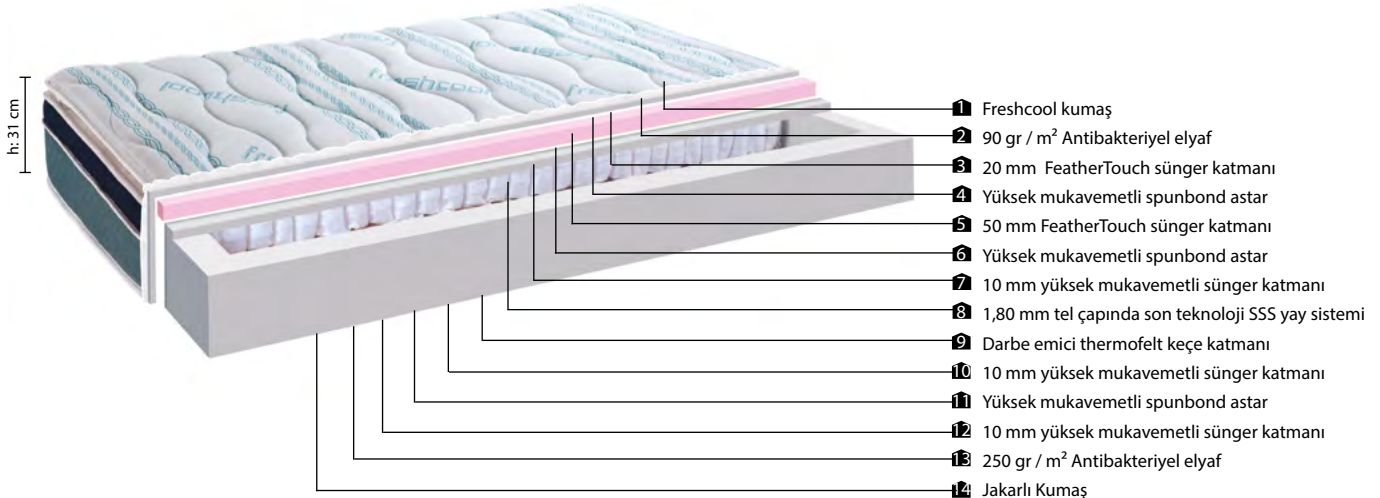

21. yüzyılın uykü teknolojisi olan, birbirinden bağımsız hareket eden torba yay sistemi, sizleri sessiz ve dingin bir uykuya davet ediyor.