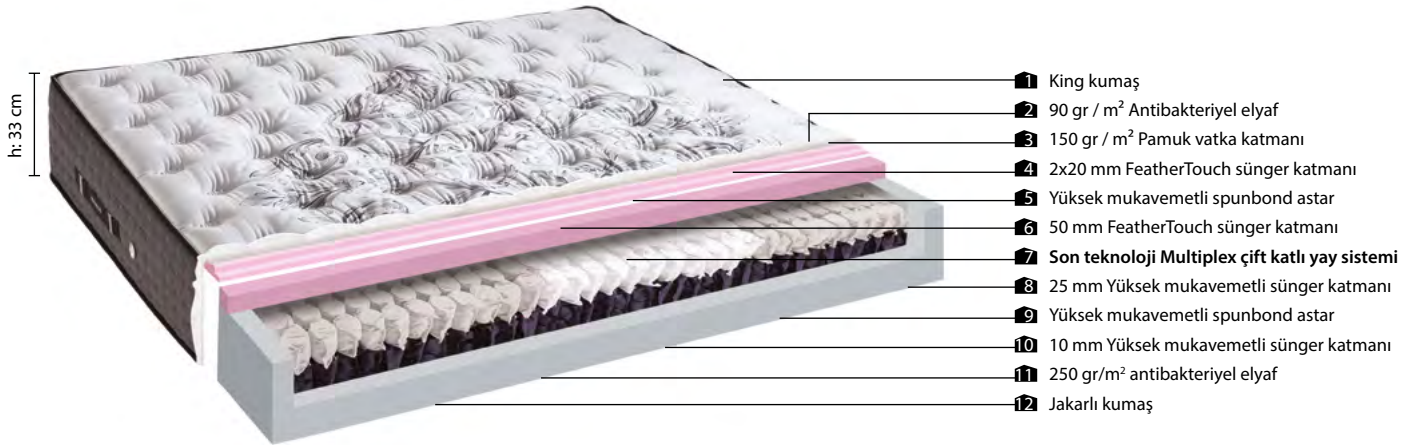

armella RoyalKing

Derin mi derin, keyifli mi keyifli bir uyku için ideal...

Her vücut tipine uygun destek sağlayabilen Multiplex yay sistemi ağırlık ve basınç arttıkça daha fazla destek sağlar. Boyun, baş ve bel vücudun çeşitli bölgelerine tam uyum sağlayarak, vücut hareketlerine anında tepki verir.

MULTIPLY

Farklı yay katmanlarının bir araya gelmesiyle oluşan MULTIPLEX, vücudun ihtiyacı kadar destek olanağını bir üst seviyeye taşır. Destek ve esneklik aralığını arttıran bu sistem aynı zamanda çift taraflı kullanım imkanı sunar.

Planet mühendislerinin rahatınız için geliştirmiş olduğu iki ayrı yüzünde iki ayrı uyku konforunu sunan malzemelerin bir araya getirilmesi ile üretilmekte olan bu yataklarda ister sert ve dinamik isterseniz konforlu ve rahat bir hayatın kapılarını aralayacaksınız...

Yatağı çevreleyen klima kanalı sayesinde terlemeyi minimize ederken, yatağın içinde sirküle olan temiz hava ile daha sağlıklı bir uykunun kapılarını aralayın.

Pamuk, eşsiz bir filtreleme, bakteri mukavemeti, havalanma, nem tutma ve nemi tahliye etme özelliklerine sahiptir. Buna ek olarak doktorlar alerjisi olan hastalara ve çocuklara pamuk dolgulu yatak kullanmalarını önermektedir.

Yumuşaklığı ve konforu en üst seviyede hissedebilmemiz için, Planet mühendisleri tarafından geliştirilen FeatherTouch sünger kullanılmıştır.