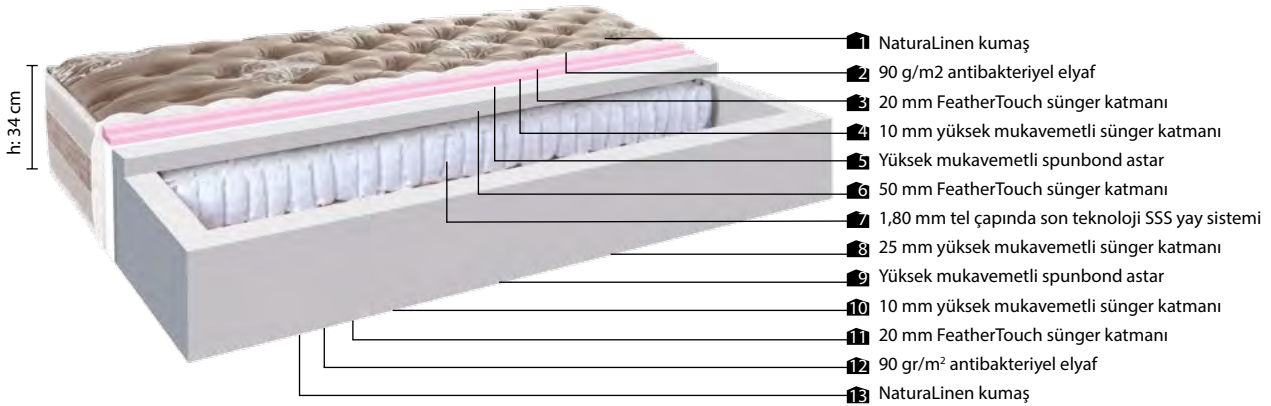

Planet Royalty

Doğal keten kumaşın yumuşacık dokusu Royalty modelimizde, doğanın insanı ferahlatan nefesine dönüşüyor. Bu yatakta her uyku mutlu sonla bitiyor.

FeatherTouch

Yumuşaklığı ve konforu en üst seviyede hissedebilmemiz için, Planet mühendisleri tarafından geliştirilen FeatherTouch sünger kullanılmıştır.

Doğal keten elyafının yazın serin kışın sıcak tutan ferahlığı, konforlu bir uykunun kapılarını aralıyor.

21. yüzyılın uyku teknolojisi olan, birbirinden bağımsız hareket eden torba yay sistemi, sizleri sessiz ve dingin bir uykuya davet ediyor.

Planet mühendislerinin rahatınız için geliştirmiş olduğu iki ayrı yüzünde iki ayrı uyku konforunu sunan malzemelerin bir araya getirilmesi ile üretilmekte olan bu yataklarda ister sert ve dinamik isterseniz konforlu ve rahat bir hayatın kapılarını aralayacaksınız...