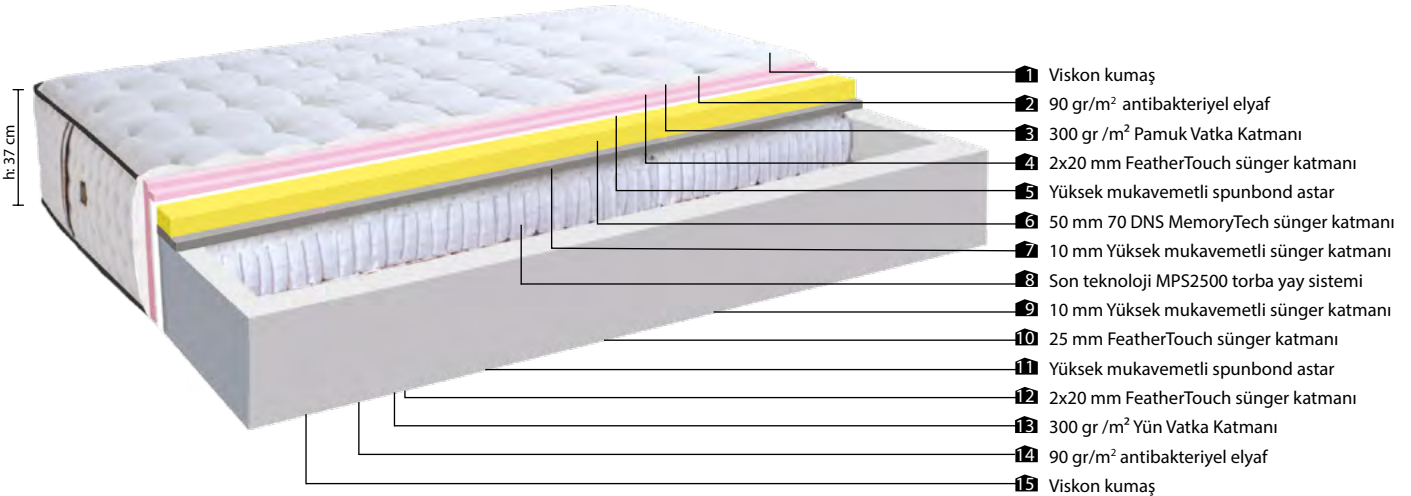

armella RoyalPrincess

Doğal yün ve pamuk kullanılan Royal Princess, doğal ürünlerin bir araya geldiği özel bir yatak olmanın yanı sıra, uzay teknolojisi MemoryTech sünger ve MPS2500 torba yay sistemi ile sıra dışı bir kombinasyonla mükemmel bir uyku sunuyor.

Konforu en üst seviyede hissedebilirsiniz ve vücuda optimum destek sağlama için, Planet mühendisleri tarafından geliştirilen kompleks karkas yapısına sahip torba yay sistemidir.

Yün, kişisel rahatlık gereksiniminiz için su buharını emip aktarma yoluyla, yatak iklimini kontrol edecek doğal bir yeteneğe sahiptir. Bu düzenli bir kalp atışını etkileyerek daha dinlendirici bir uykuya neden olmaktadır. Bütün elyaflar içinde yalnızca yünün tamamıyla kendine özgü termal yalıtım nitelikleri vardır.

Uzay teknolojisi ile üretilen MemoryTech sünger, vücut ısısına göre şekil alarak, vücutta oluşan sinir baskılarını ve uyuşmaları azaltır. Düzenli kullanımda vücut hatlarına uyum sağlar.

Pamuk, eşsiz bir filtreleme, bakteri mukavemeti, havalanma, nem tutma ve nemi tahliye etme özelliklerine sahiptir. Buna ek olarak doktorlar alerjisi olan hastalara ve çocuklara pamuk dolgulu yatak kullanmalarını önermektedir.