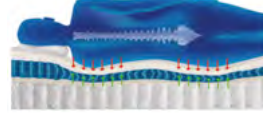

Elastica yatak, vücudun farklı bölgelerine bağımsız destek sağlayan torba yay sistemiyle omurga sağlığını korumakta yardımcı olur. Böylelikle Elastica yataklar ağırsız bir uyku deneyimi sunar.

Gerçek ipek elyafları ile üretilmiş yatak kumaşı ile ipeğin asaleti uykunuza değer katacak.