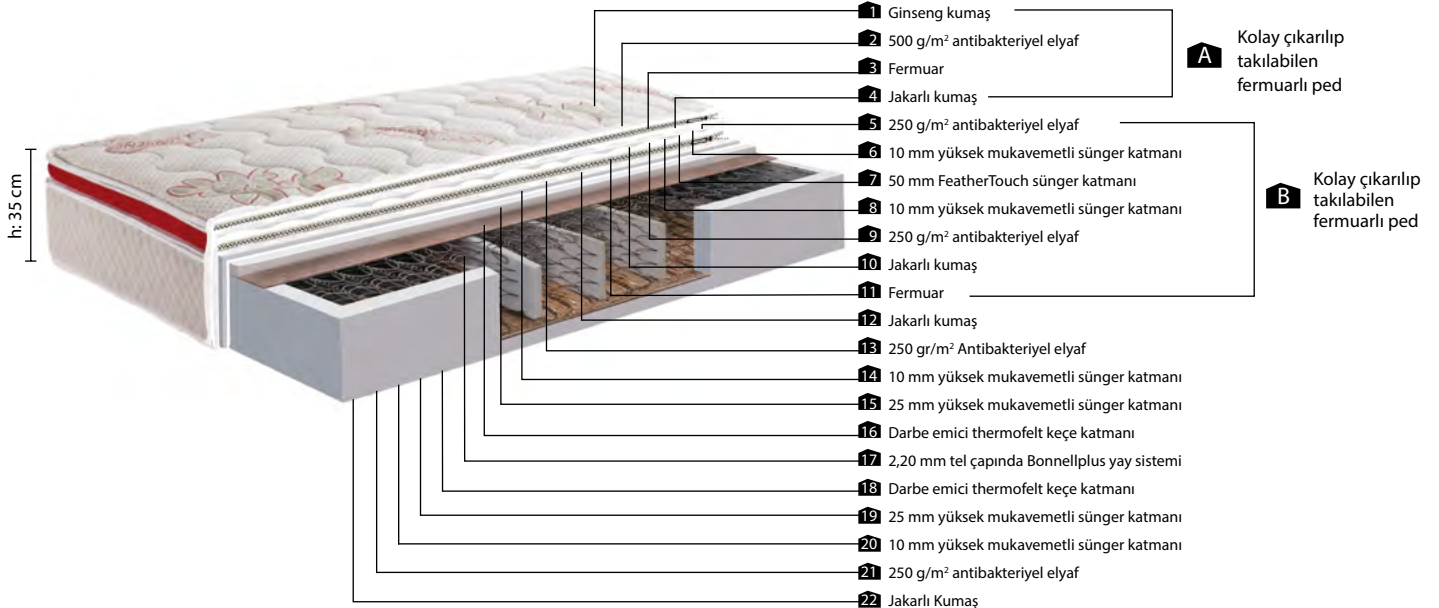

Planet GinsengEnergy

Ginseng, özellikle Uzak Doğu ülkeleri tarafından, başta edilmiş, mucize bir bitkidir. Ginseng bitkisinin özleri gün boyu biriken stresinizi aldığı gibi, size verdiği ekstra enerji ile yaşam kalitenizin artmasına da yardımcı olacaktır.

FeatherTouch

Yumuşaklığı ve konforu en üst seviyede hissedebilmemiz için, Planet mühendisleri tarafından geliştirilen FeatherTouch sünger kullanılmıştır.

Yatağı çevreleyen klima kanalı sayesinde terlemeyi minimize ederken, yatağın içinde sirküle olan temiz hava ile daha sağlıklı bir uykunun kapılarını aralayın.

Planet mühendislerinin rahatınız için geliştirmiş olduğu iki ayrı yüzünde iki ayrı uyku konforunu sunan malzemelerin bir araya getirilmesi ile üretilmekte olan bu yataklarda ister sert ve dinamik isterseniz konforlu ve rahat bir hayatın kapılarını aralayacaksınız...

BonnellPlus

Vücudun ağırlık merkezleri dikkate alınarak, PU destek modülleriyle takviye edilmiş full ortopedik yay sistemidir.