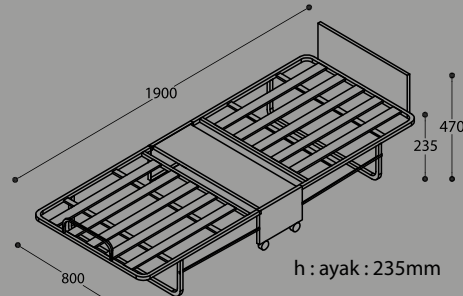

Alfa Katlanır Somya Seti

Çat kapı misafiriniz çok olmasa da her ev, acil durumlar için en az bir tane konuk yatağı ister. Ortadan katlanabilen, yer kaplamayan, tekerlekli ve kolay taşınır bir model olan Alfa bu sorunu başlamadan çözüyor.