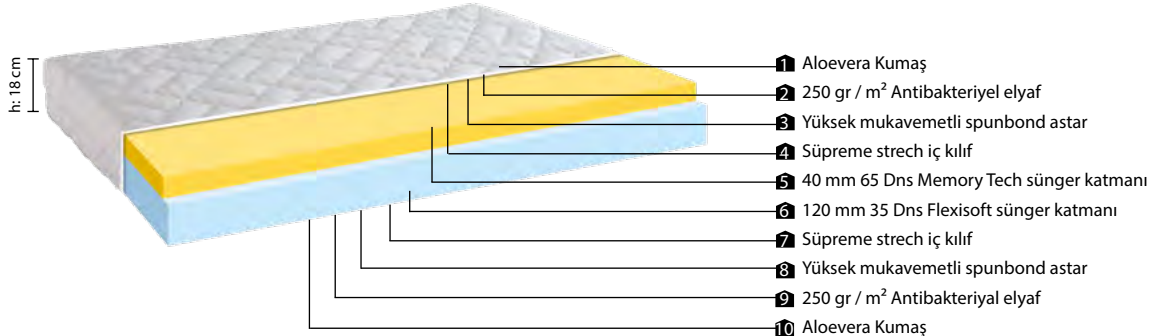

DUAL COMFORT

Planet mühendislerinin rahatınız için geliştirmiş olduğu iki ayrı yüzünde iki ayrı uyku konforunu sunan malzemelerin bir araya getirilmesi ile üretilmekte olan bu yataklarda ister sert ve dinamik isterseniz konforlu ve rahat bir hayatın kapılarını aralayacaksınız...