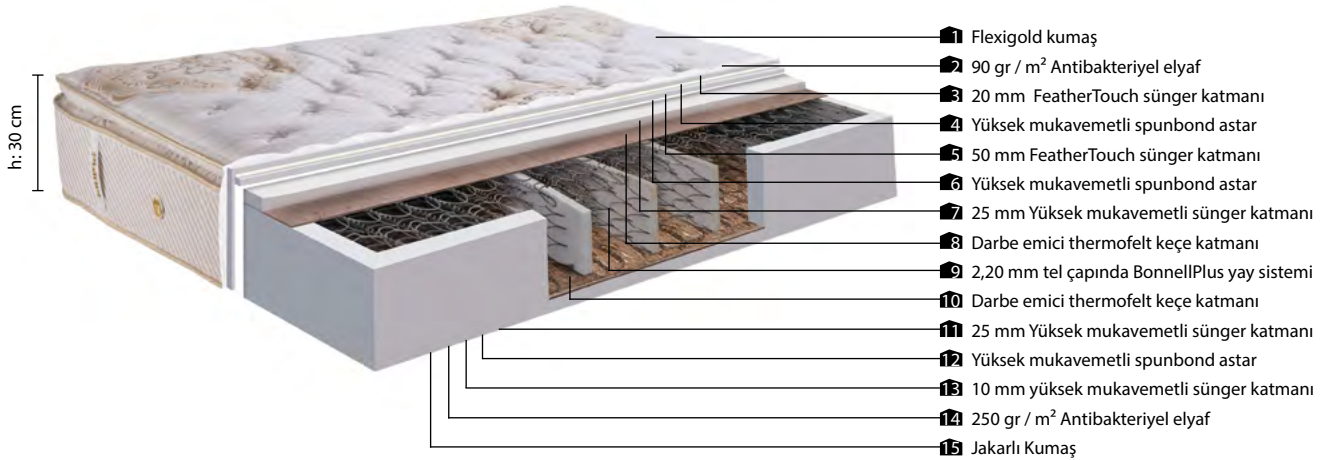

Asil dokunuşlar...

Göz kamaştırıcı şıklığı sizi saray odalarına götürecektir, kalitesi ise bir ömür yanınızda.

BonnellPlus

Vücudun ağırlık merkezleri dikkate alınarak, PU destek modülleriyle takviye edilmiş full ortopedik yay sistemidir.

FeatherTouch

Yumuşaklığı ve konforu en üst seviyede hissedebilmeniz için, Planet mühendisleri tarafından geliştirilen FeatherTouch sünger kullanılmıştır.

Planet mühendislerinin rahatınız için geliştirmiş olduğu iki ayrı yüzünde iki ayrı konforunu sunan malzemelerin bir araya getirilmesi ile üretilmekte olan bu yataklarda ister sert ve dinamik isterseniz konforlu ve rahat bir hayatın kapılarını aralayacaksınız...

Dengeli Basınç Dağılımı

BonnellPlus yay teknolojisi ile dengeli basınç dağılımı sağlayarak kas ve bel ağırlıklarının önüne geçmektedir. Bu sayede sağlıklı bir uyku geçirmenizi sağlar.