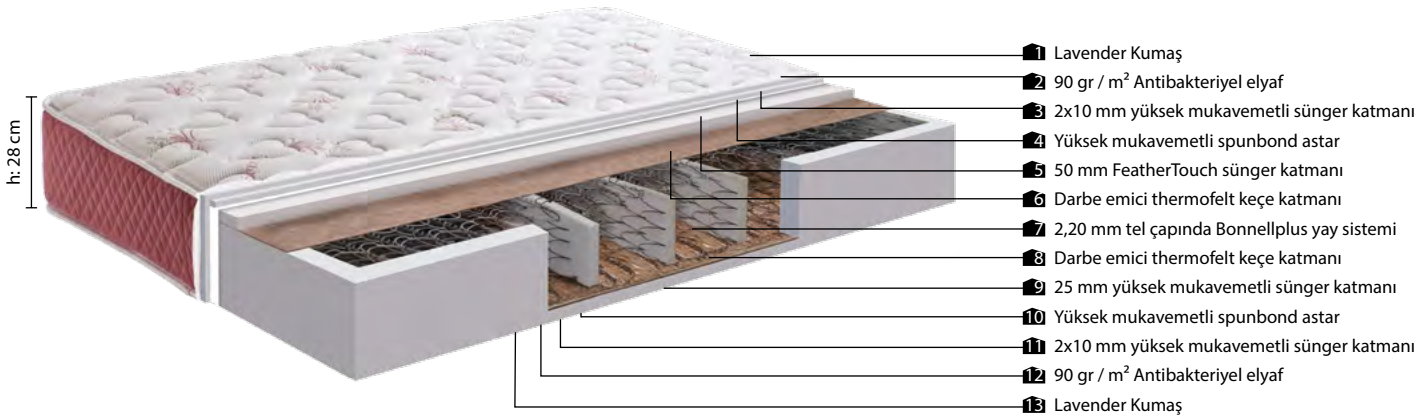

Planet Love

Yatađınızın yaydıđı lavanta kokusu ile iek bahelerinde uyuyor gibi hissedeceksiniz. İki ayrı yzünde iki ayrı uyku konforunu sunan malzemelerin bir araya getirilmesi ile retilmekte olan bu yataklarda ister sert ve dinamik isterseniz konforlu ve rahat bir hayatın kapılarını aralayacaksınız...

FeatherTouch

Yumuřaklıđı ve konforu en st seviyede hissedebilmeniz iin, Planet mhendisleri tarafından geliřtirilen FeatherTouch snger kullanılmıřtır.

Planet mhendislerinin rahatnız iin geliřtirmiř olduđu iki ayrı yzünde iki ayrı uyku konforunu sunan malzemelerin bir araya getirilmesi ile retilmekte olan bu yataklarda ister sert ve dinamik isterseniz konforlu ve rahat bir hayatın kapılarını aralayacaksınız...

Lavender

Yatađınızın yaydıđı lavanta kokusu ile iek bahelerinde uyuyor gibi hissedeceksiniz.

BonnellPlus

Vcudun ađırlık merkezleri dikkate alınarak, PU destek modllerile takviye edilmiř full ortopedik yay sistemidir.