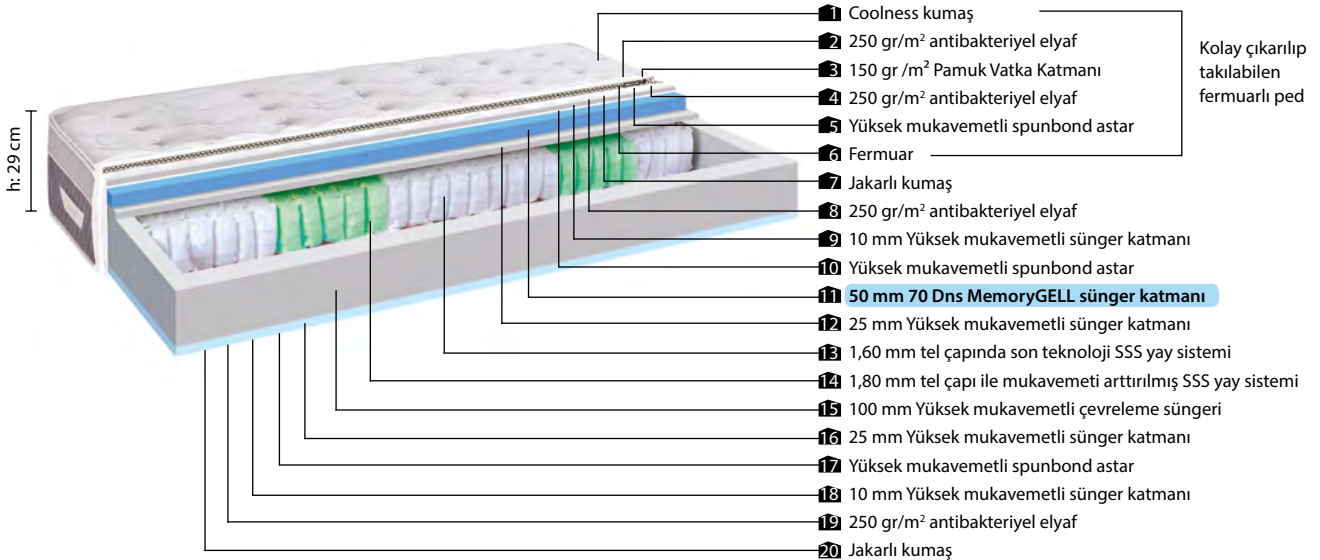

CoolgellMemory5z

Arzulanan konfor...

Hem uykuya doymak, hemde hiç uyanmamak isteđi ruhunuzu saracak.

coolness

1. Coolness kumaş teknolojisi;
2. Vücutun ısıyı hızlıca iletmesini sağlar.
   - Sıcak havalarda daha iyi bir uyku sağlayan, sık sık uyanmaları engelleyen serin bir ortam sağlar.
   - Uyurken terlemeyi önler.
   - Serinletme özelliđi yıkama sonrası bile kalıcıdır.

SSS
Silence Spring System

21. yüzyılın uyku teknolojisi olan, birbirinden bağımsız hareket eden torba yay sistemi, sizleri sessiz ve dingin bir uykuya davet ediyor.

cotton

Pamuk, eşsiz bir filtreleme, bakteri mukavemeti, havalanma, nem tutma ve nemi tahliye etme özelliklerine sahiptir. Buna ek olarak doktorlar alerjisi olan hastalara ve çocuklara pamuk dolgulu yatak kullanmalarını önermektedir.

MEMORYGELL

Memory Gell sünger vücut ağırlığının oluşturduđu basınç ve vücut ısı ile şekil alarak sinir baskılarını azaltmaya yardımcı olurken, oluşabilecek terlemelerinde önüne geçen Gell molekülleri, vücuttan aldıđı ısıyı hızlı şekilde malzemenin sođuk yüzeylerine iletirken, sođuk yüzeyden ısı transferi yapar.

Practica