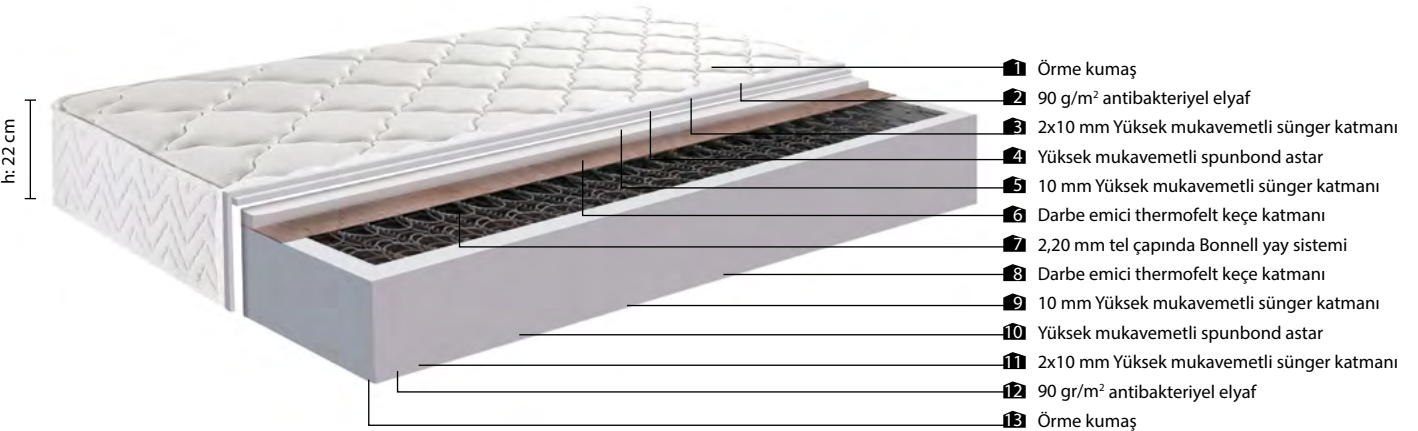

Planet Golden

Uykuyla kurulan dostluk.

Bu model için fazla söze gerek yok: Golden Yatak'ta uykuya dalmak da doyasıya uyumak da çok kolay... Deneyin ve kendiniz keşfedin.

Yatađınızı Rulo Yapın...

Acil durumlarda yatađınızı hemen teslim alarak, arabanızın bagajına atıp evinize götürebilmeniz için tasarladık. Ürünümüz arzu edildiđi takdirde rulo olarak da sevk edilebilmektedir.

Bonnell

Yüksek karbonlu çelik telin ısıtım işlemi ile güçlendirilmesiyle elde edilen ve klasik orta sertlikteki yataklarda kullanılan dayanıklı yay sistemi.