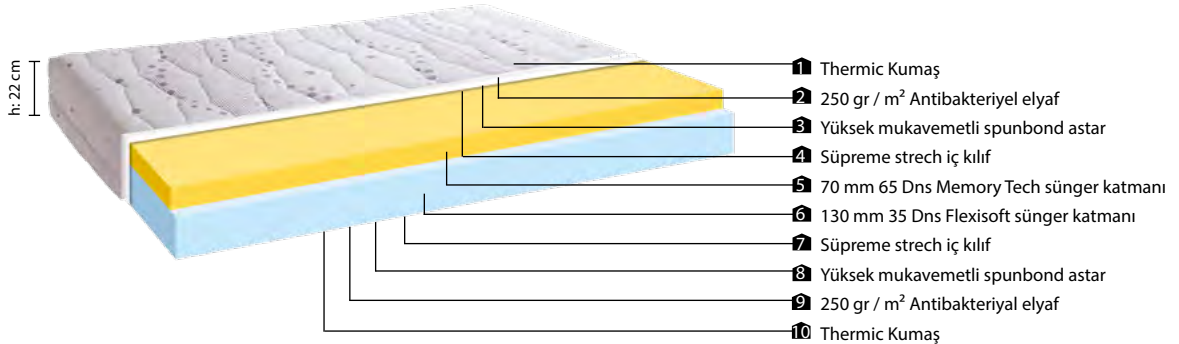

ViscoTherm Thermic

Vücut ve çevre sıcaklığı arttığında bunu geçici olarak depolar, daha sonra sıcaklık düştüğünde ise bunu yayar. Böylelikle siz uyurken vücut ısınızı dengeler. Yatağınız etrafa hoş kokular yayarken nefes alabilirlik de sağlar.

Yatağınızdaki dengeli ısı yönetimi.

Aynı ortamda erkekler terler iken bayanlar üşeyebilir. Yatakta Thermic kumaş sayesinde vücut sıcaklığınıza göre dengeleme yaparak fazla ısınmanın veya aşırı ısı kaybının önüne geçer. Böylelikle rahat konforlu bir uykuyu deneyimi sunar.

Planet mühendislerinin rahatınız için geliştirmiş olduğu iki ayrı yüzünde iki ayrı uyku konforunu sunan malzemelerin bir araya getirilmesi ile üretilmekte olan bu yataklarda ister sert ve dinamik isterseniz konforlu ve rahat bir hayatın kapılarını aralayacaksınız...

Practica

Yumuşak bir dokuya ve terletmeme özelliğine sahip olan, türlü ev mikroorganizmasıyla tek başına savaşan anti-bakteriyel yıkanabilir kumaş. Ayrıca pratik fermuarı sayesinde yıkamaya imkan veriyor; zaman ve enerji tasarrufu sağlıyor.

Memorytech

Uzay teknolojisi ile üretilen MemoryTech sünger, vücut ısınıza göre şekil alarak, vücutta oluşan sinir baskılarını ve uyuşmaları azaltır. Düzenli kullanımda vücut hatlarına uyum sağlar.