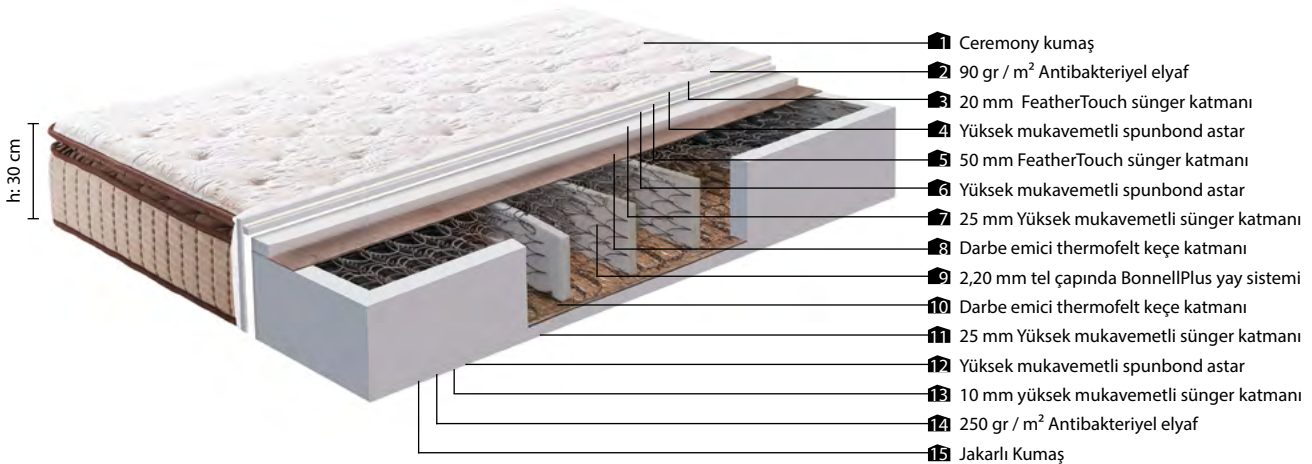

Planet Ceremony

Detaylı işçiliği ile asaletin sembolü olan Ceremony yatak, Planet mühendislerinin geliştirdiği gerçek kuştüyünü aratmayan FeratherTouch katmanı ve BonnellPlus yay sistemi ile rahatına düşkün olanların tercihi...

Planet mühendislerinin rahatınız için geliştirmiş olduğu iki ayrı yüzünde iki ayrı uyku konforunu sunan malzemelerin bir araya getirilmesi ile üretilmekte olan bu yataklarda ister sert ve dinamik isterseniz konforlu ve rahat bir hayatın kapılarını aralayacaksınız...

BonnellPlus

Vücudun ağırlık merkezleri dikkate alınarak, PU destek modülleriyle takviye edilmiş full ortopedik yay sistemidir.

Güne İyi Başla, Enerjiyi Hisset!

Güzel iyi bir uyku, kendinizi iyi hissetmenizi daha zinde dinlenmiş olarak güne başlamanızı sağlar. Güzel bir uyku ise, sizin vucut halinizden anlayan ona göre cevap veren teknoloji ile üretilmiş Ceremony yataklardan geçer.

FeatherTouch

Yumuşaklığı ve konforu en üst seviyede hissedebilemeniz için, Planet mühendisleri tarafından geliştirilen FeatherTouch sünger kullanılmıştır.